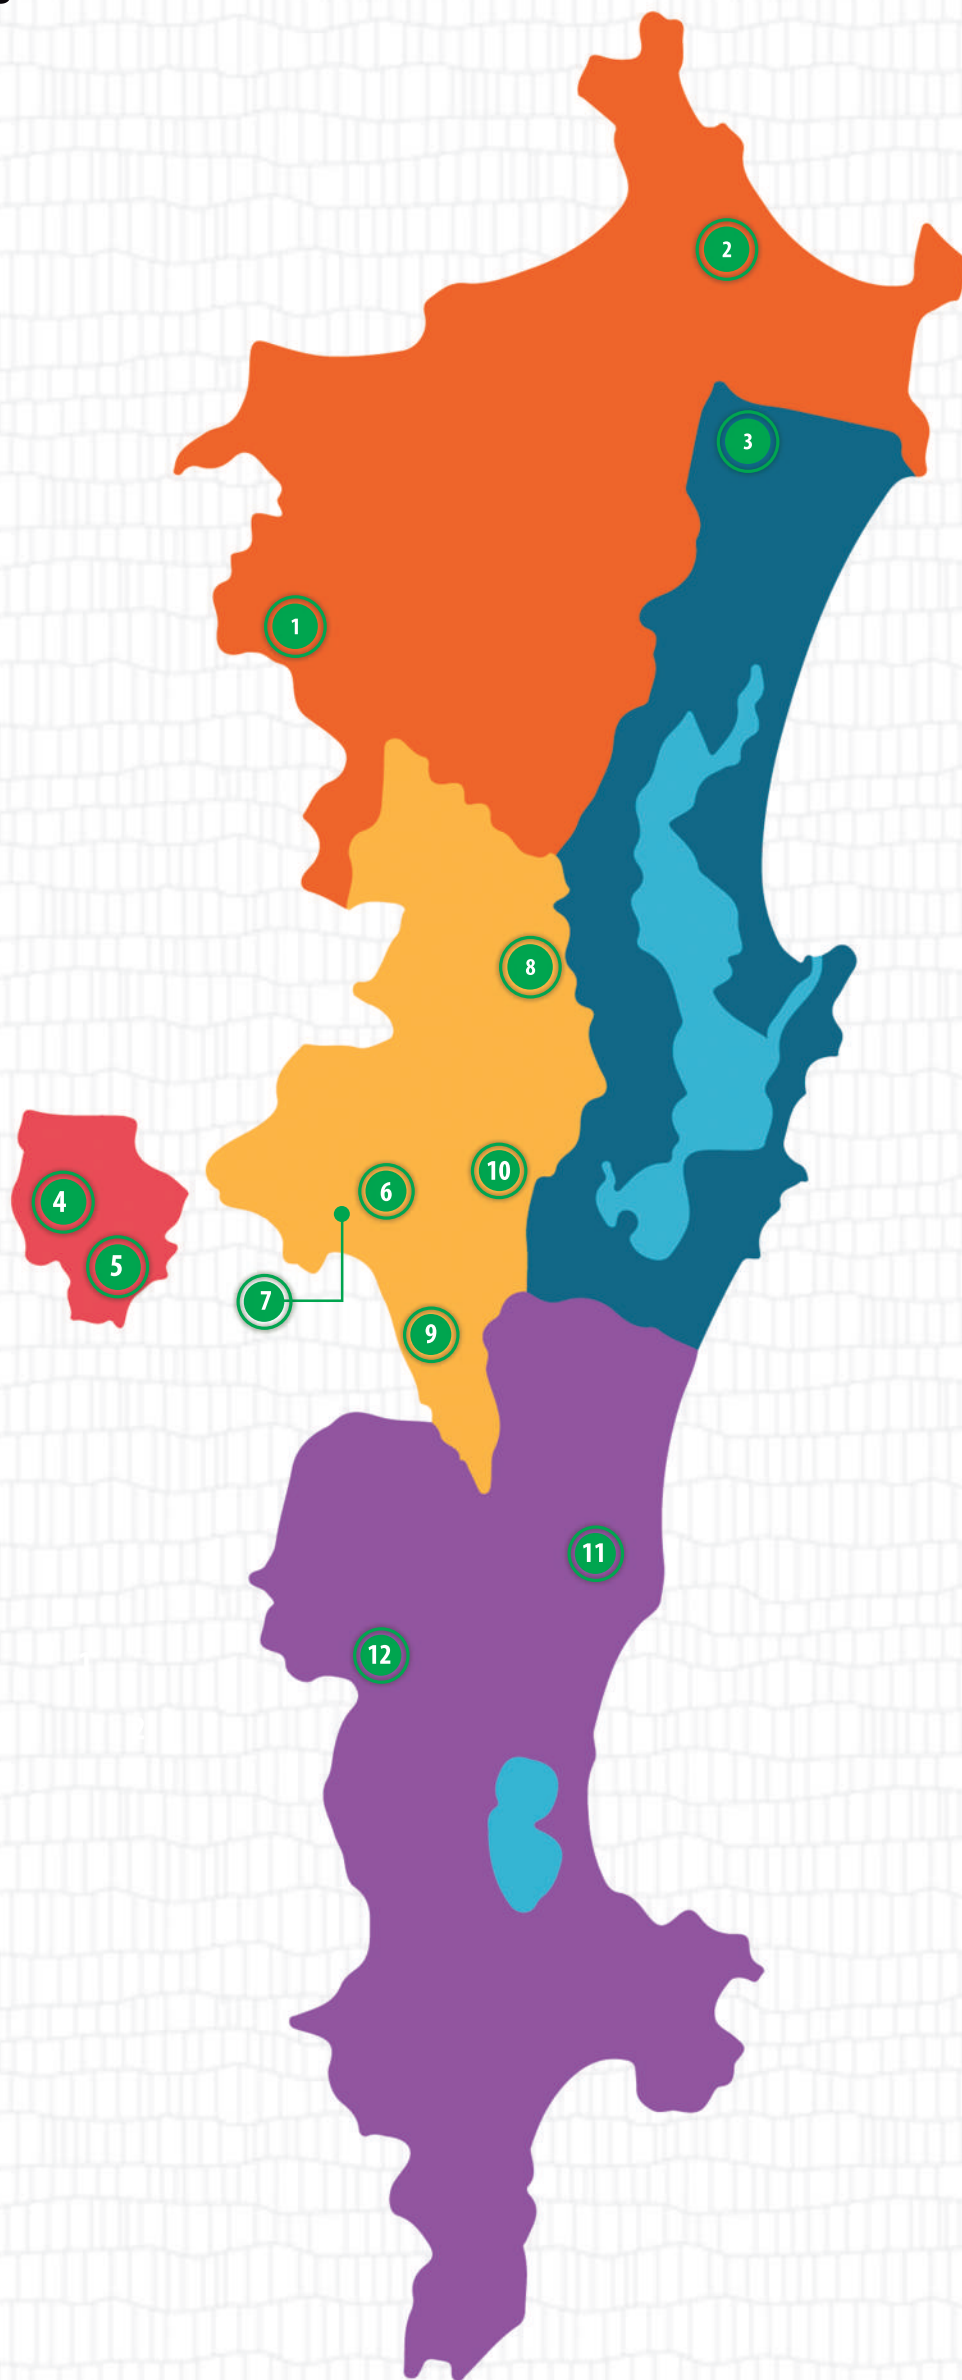

Localização aproximada dos bairros participantes do programa.

Região Norte

- 1 Sambaqui
- 2 Ingleses

Região Leste

- 3 Rio Vermelho

Região Continental

- 4 Monte Cristo
- 5 Vila Aparecida

Região do Maciço

- 6 Morro da Mariquinha
- 7 Morro do Mocotó

Região Central

- 8 Monte Verde
- 9 Costeira do Pirajubaé
- 10 Córrego Grande

Região Sul

- 11 Rio Tavares
- 12 Campeche